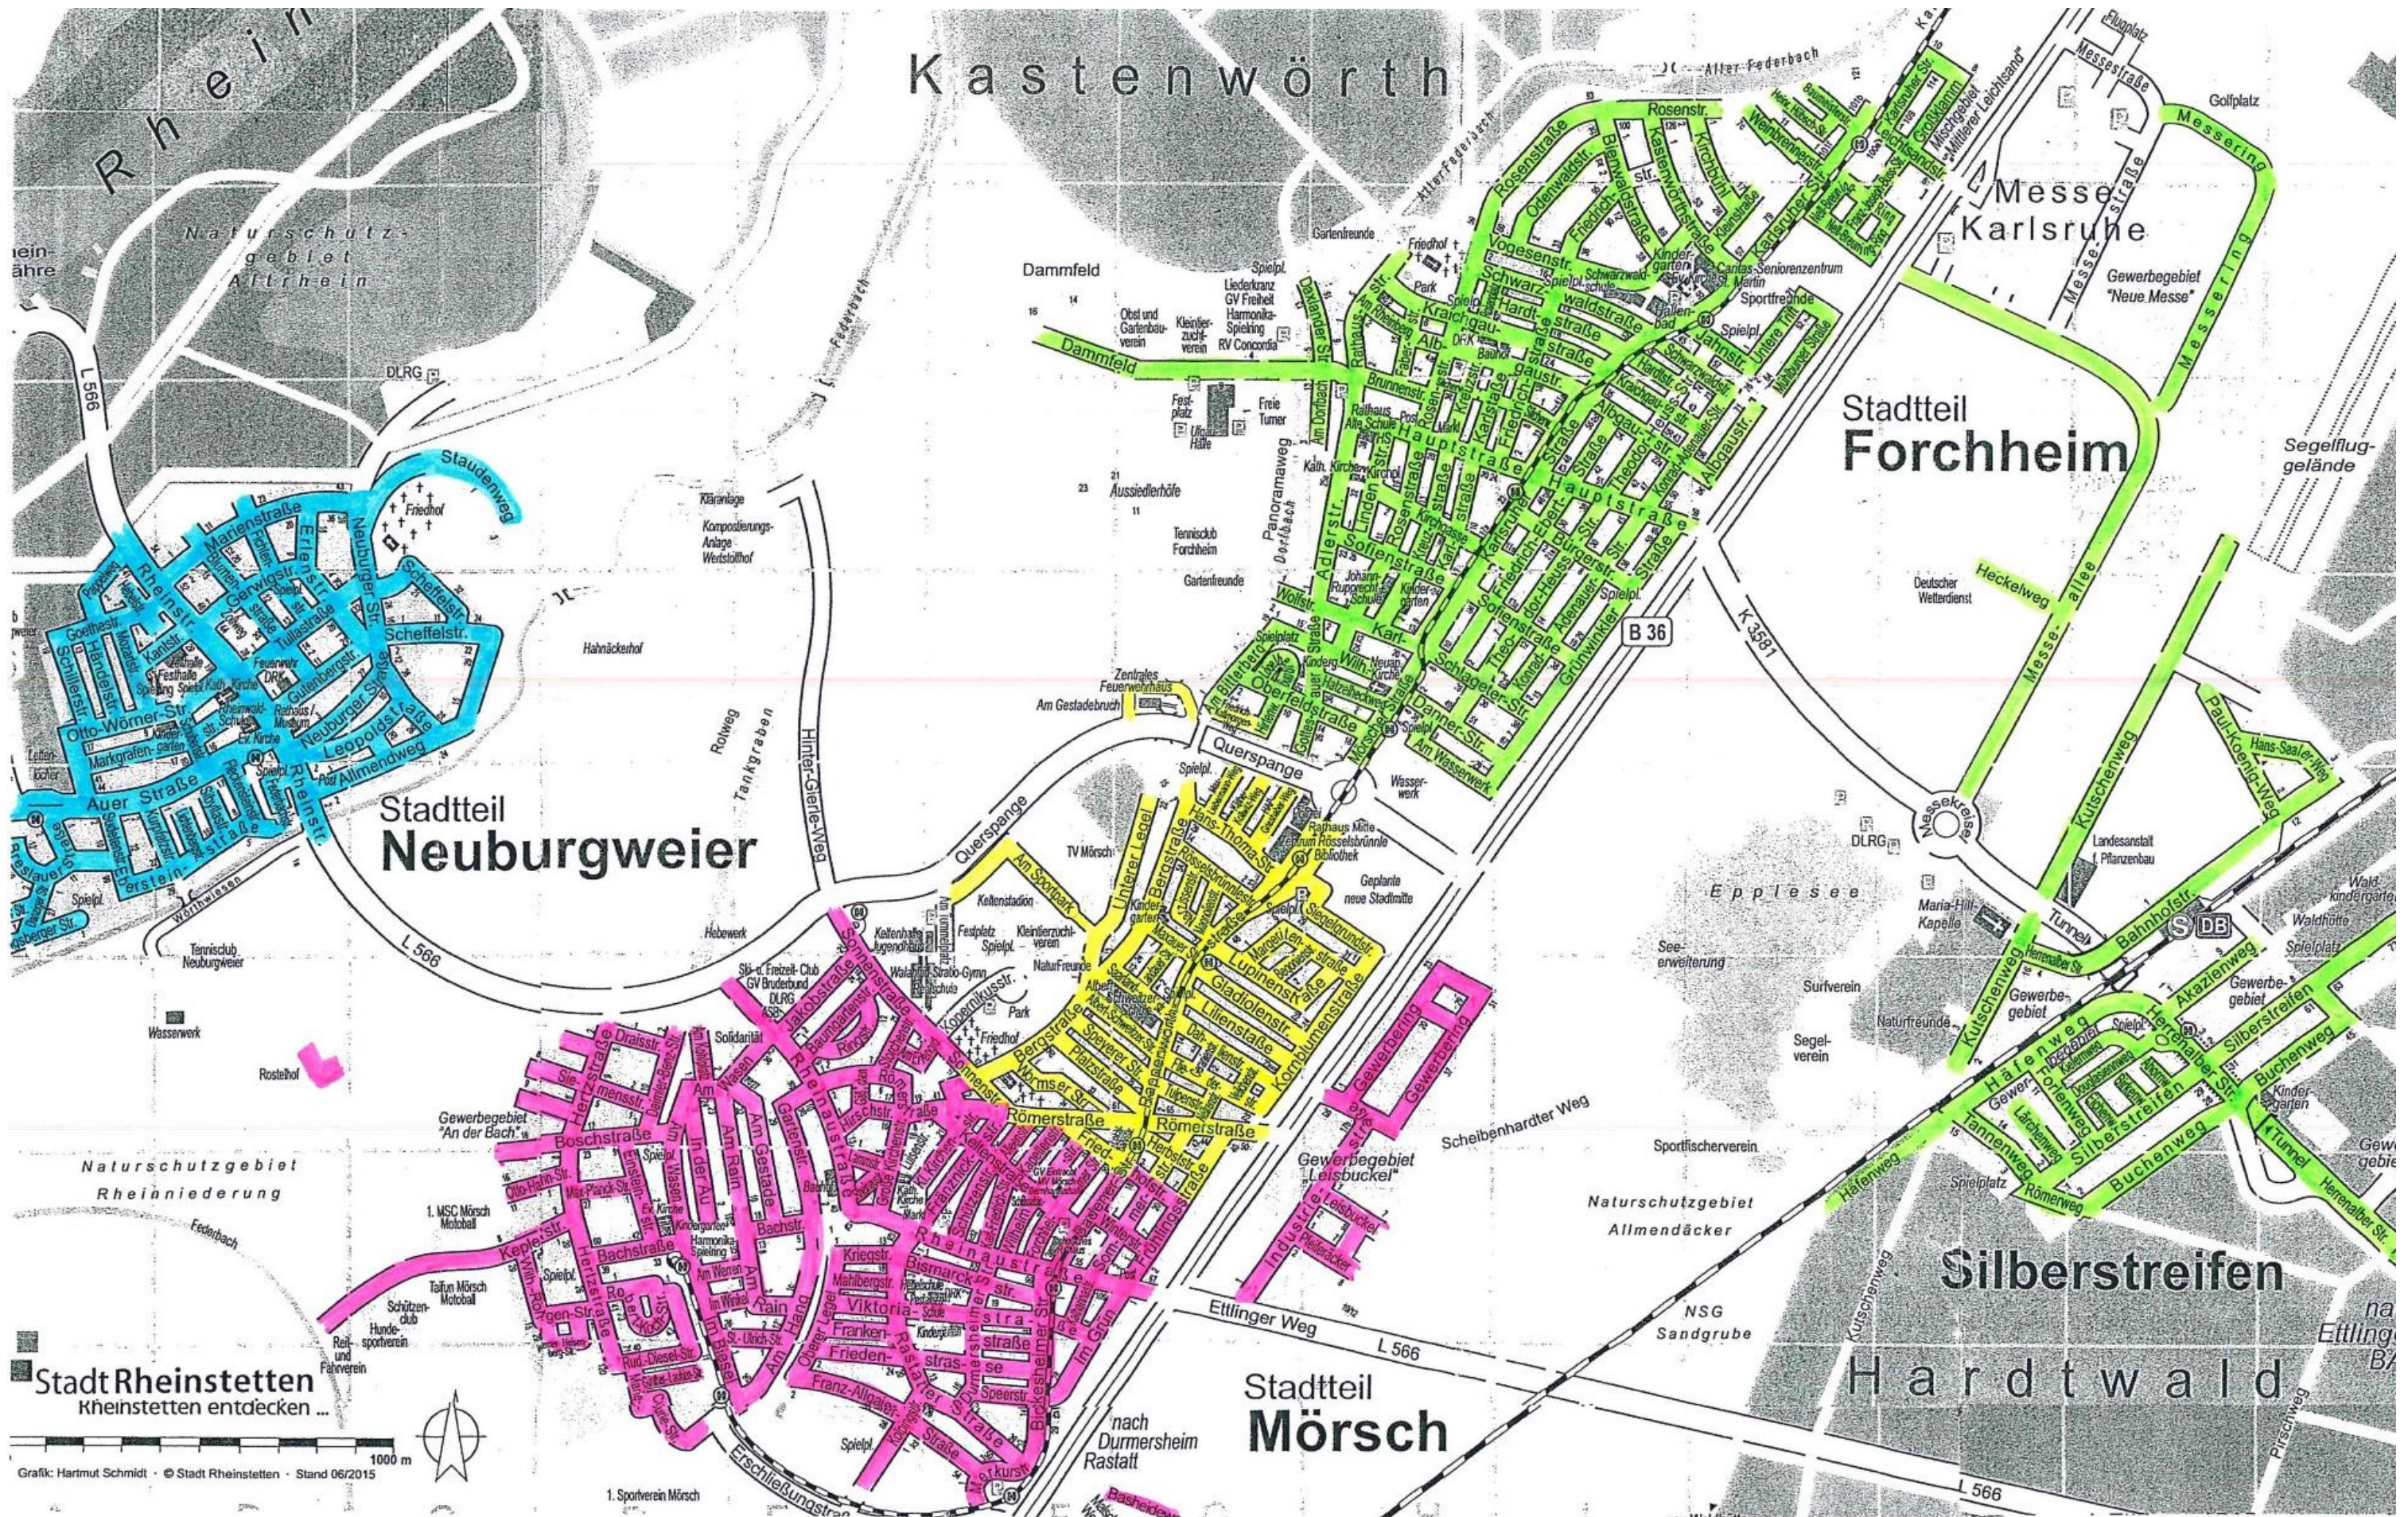

Schulbezirke für die Grundschulen in Rheinstetten

■ Schulbezirk der Grundschule Rheinstraße 15, Stadtteil Neuburgweier - Rheinwaldschule -

■ Schulbezirk der Grundschule Viktoriastraße 17, Stadtteil Mörsch - Pestalozzischule -

■ Schulbezirk der Grundschule Albert-Schweitzer-Straße 4, Stadtteil Mörsch - Albert-Schweitzer-Schule -

■ Schulbezirk der Grundschule Vogesenstraße 20, Stadtteil Forchheim - Schwarzwaldschule -